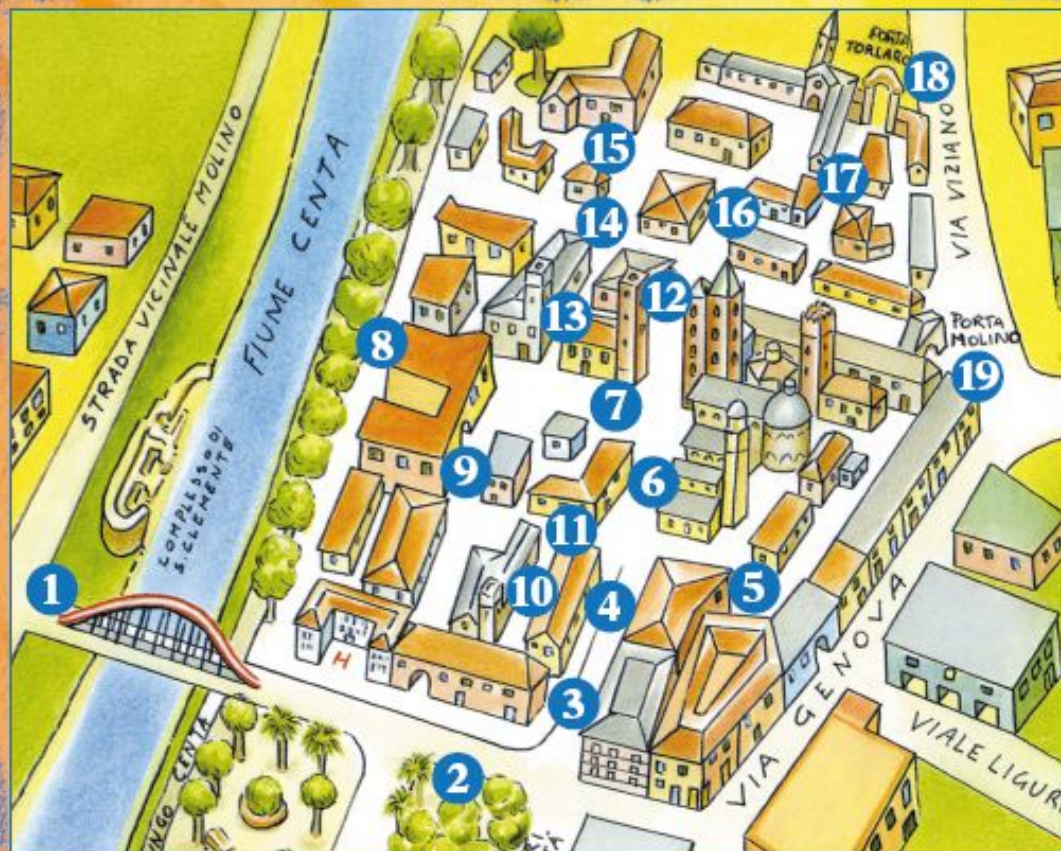

1ª EDIZIONE

NOTTINA BIANCA

DI CARTA E DI CARTOONS

12 e 13 agosto 2006
Centro Storico di Albenga dalle ore 18.00

- **Piazza Asterix** *già Piazza San Michele* **7**
DISEGNI IN LIBERTÀ
con Alessandro 'Palex' Prevosto, Dino Aloï, Milko Dalla Battista, Roberto Giannotti, Carlo Baffi, Giovanni Di Mambro
PISTA QUAD, PASTICCIAMO CON LA FAMIGLIA NICKELODEON
- **Piazza Obelix** *già Piazza IV Novembre* **6**
SCIVOLO GONFIABILE
"FANTASY SHOW" a cura di "Governo Ombra"
- **Piazza Topolino** *già Piazza San Domenico* **15**
PROIEZIONI DI CARTONI ANIMATI SU GRANDE SCHERMO
in collaborazione con Mediaset Divisione Ragazzi, la "Melevisione" di Rai 3 e il canale satellitare "Nickelodeon"

- **Piazza Willy il Coyote** *già Piazza Rossi* **16**
TELEFOTOGRAFIAMO LA NOTTINA BIANCA
KARAOKE ALLA RISCOSSA
Concorso con premi forniti da La città dei bambini, L'Acquario di Genova, il Parco Acquatico Le Caravelle
- **Via Puffolandia** *già Via Tarlaro* **17**
PUFFIAMOCI IN DISCOTECA
- Via Paperon De Paperoni** *già Via Medaglie d'Oro* **14**
MILLE BOLLE DI SAPONE E SPARABOLLE A GICOLANDIA, TRUCCABIMBI
- Inoltre: **IL TRENINO DI CARTONIA**
ZUCCHERO FIATO E POP CORN A VOLONTÀ **4**
- TEATRO BURATTINI** **5**
- TRAMPOLINI ELASTICI** **2**
- ANIMATORI E ALTRE SORPRESE**

- 1 • Ponte dei Supereroi
- 2 • Piazza Cartoons
- 3 • Largo Roger & Jessica Rabbit
- 4 • Via degli Aristogatti
- 5 • Piazza Bambi
- 6 • Piazza Obelix
- 7 • Piazza Asterix
- 8 • Via Paperino
- 9 • Via Barbablù
- 10 • Via Qui, Quo, Qua

- 11 • Via Nonna Papera
- 12 • Via Braccio di Ferro
- 13 • Via Flingstones
- 14 • Via Paperon dei Paperoni
- 15 • Piazza Topolino
- 16 • Piazza Willy il Coyote
- 17 • Via Puffolandia
- 18 • Piazza Puffolandia
- 19 • Piazza Titti e Silvestro